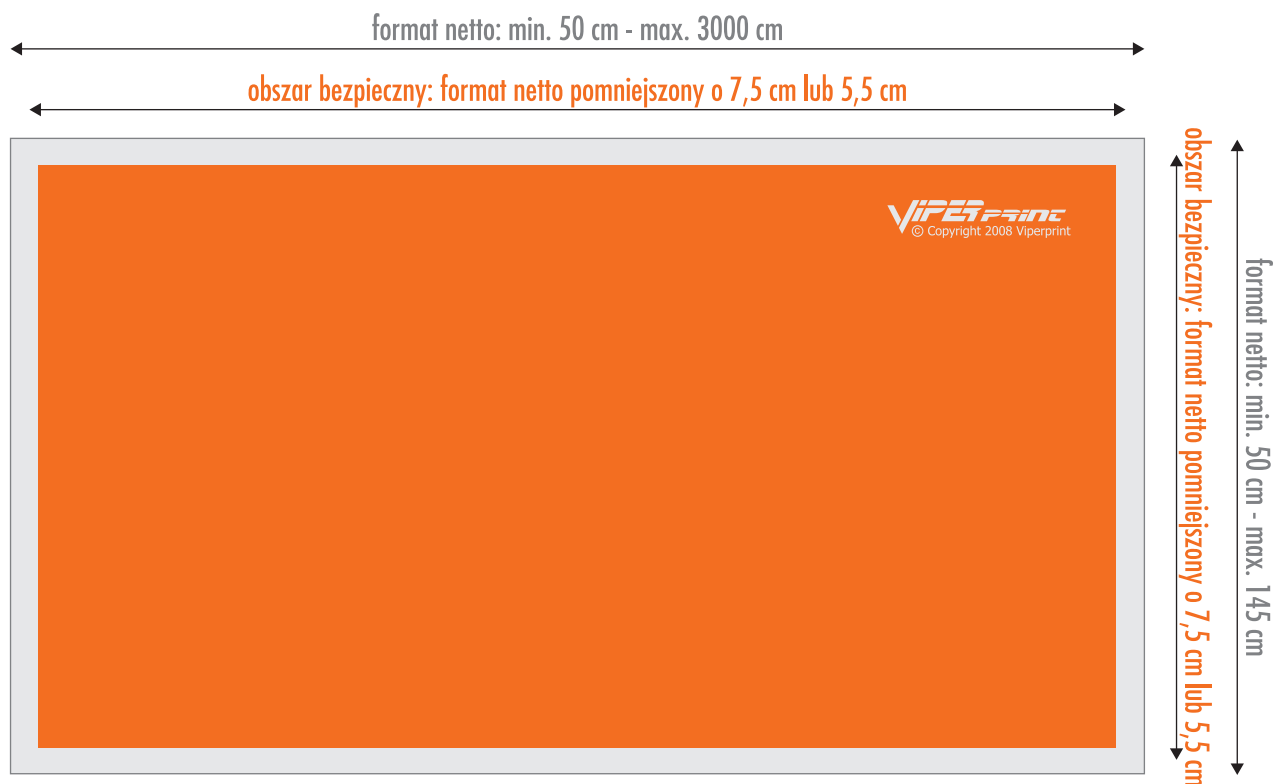

makietka Druk Wielkoformatowy

Baner Odblaskowy 145cm

format indywidualny, z opcją rękawa

UWAGA: wymagamy plików w formacie 1:1

nie wymagamy spadów w projekcie

Zalecana rozdzielczość prac: **90 - 150 dpi**

150 dpi - do 3m²

120 dpi - 3m² do 6m²

90 dpi - powyżej 6m²

Przy czarnych aplach dla uzyskania głębszej czerni zalecamy stosowanie:

50%C, 50%M, 50%Y, 100%

Format końcowy produktu (netto)

Maksymalna szerokość materiału - 145cm

Maksymalna długość rolki - 3000 cm

Minimalna szerokość/wysokość produktu - 50 cm

Obszar bezpieczny

Format netto pomniejszony o 5 cm z każdej strony, w którym powinny znaleźć się wszystkie teksty oraz inne ważne elementy projektu

Rękaw

Prosimy pomniejszyć bezpieczny obszar na krawędziach o dodatkowe centymetry:

7,5 cm przy średnicy rękawa 3 cm

5,5 cm przy średnicy rękawa 1,5 cm

które mają zostać zwinięte i zgrzane w rękaw

MAKIETA POGLĄDOWA W SKALI