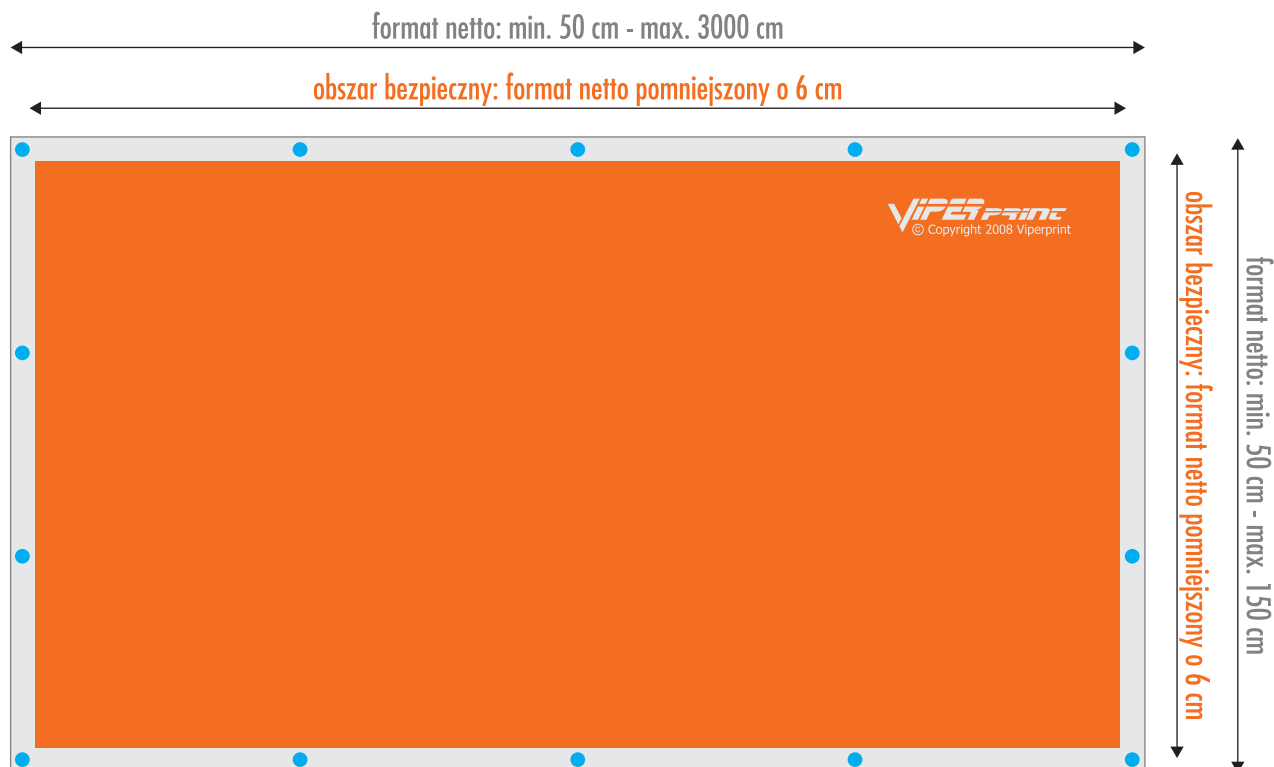

makieta Druk Wielkoformatowy

Baner Laminowany/Powlekany 150 cm

**format indywidualny, z opcją zawijania
z możliwością dodatkowej opcji oczkowania**

MILD SOLVENT

Format końcowy produktu (netto)

Maksymalna szerokość materiału - 150 cm

Oczko

Oczkowanie standardowo co 50 cm

Średnica oczka - 2cm (wewnętrzna 1 cm)

Odległość od krawędzi banera - 0,5 cm

Zawijanie

Prosimy pomniejszyć bezpieczny obszar o dodatkowe 3 cm na krawędziach, które mają zostać zwinięte i zgrzane

UWAGA: wymagamy plików w formacie 1:1

nie wymagamy spadów w projekcie

Zalecana rozdzielczość prac: **90 - 150 dpi**

150 dpi - do 3m²

120 dpi - 3m² do 6m²

90 dpi - powyżej 6m²

Przy czarnych aplach dla uzyskania głębokiej czerni zalecamy stosowanie:

50%C, 50%M, 50%Y, 100%

MAKIETA POGLĄDOWA W SKALI