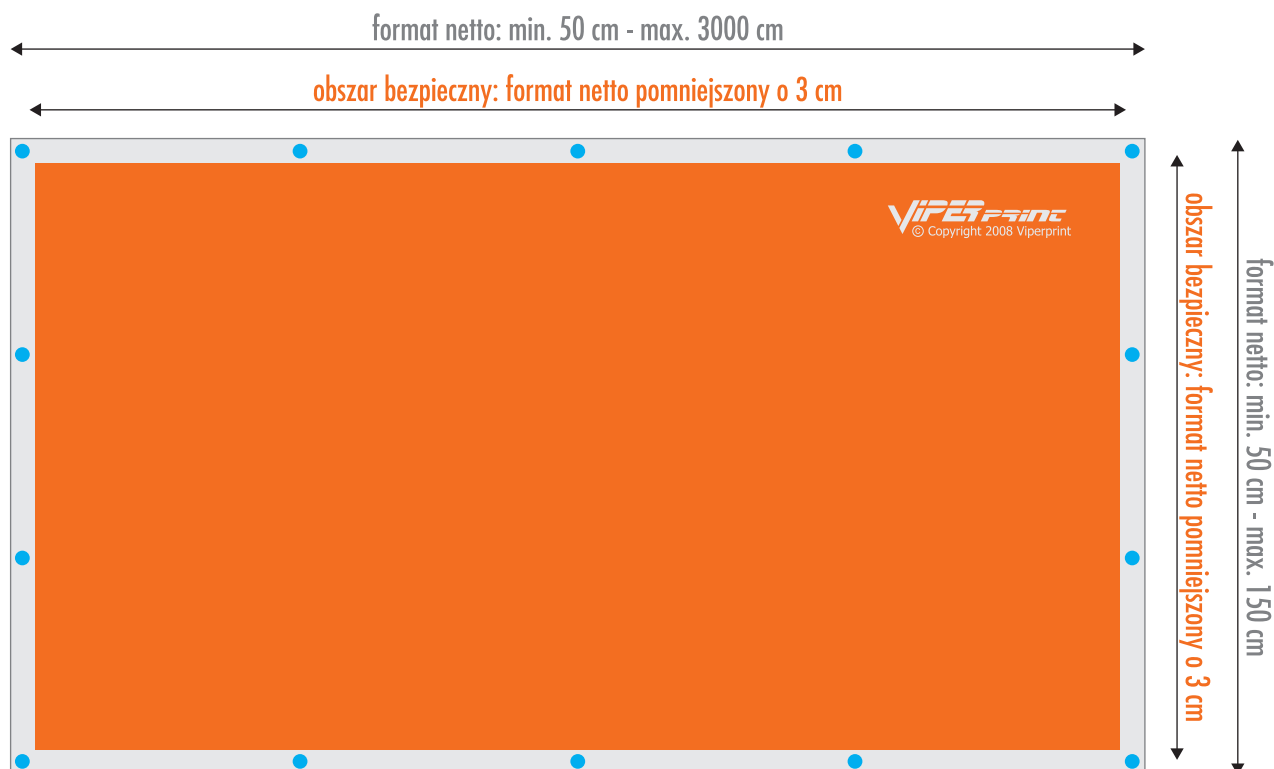

150 dpi - do 3m²

120 dpi - 3m² do 6m²

90 dpi - powyżej 6m²

Przy czarnych aplach dla uzyskania głębokiej czerni zalecamy stosowanie:
50%C, 50%M, 50%Y, 100%

Format końcowy produktu (netto)

Maksymalna szerokość materiału - 150 cm

Maksymalna długość rolki - 3000 cm

Minimalna szerokość/wysokość produktu - 50 cm

Obszar bezpieczny

Format netto pomniejszony o 3 cm z każdej strony, w którym powinny znaleźć się wszystkie teksty oraz inne ważne elementy projektu

Oczko

Oczkowanie standardowo co 50 cm

Średnica oczka - 2cm (wewnętrzna 1 cm)

Odległość od krawędzi banera - 0,5 cm

MAKIETA POGLĄDOWA W SKALI