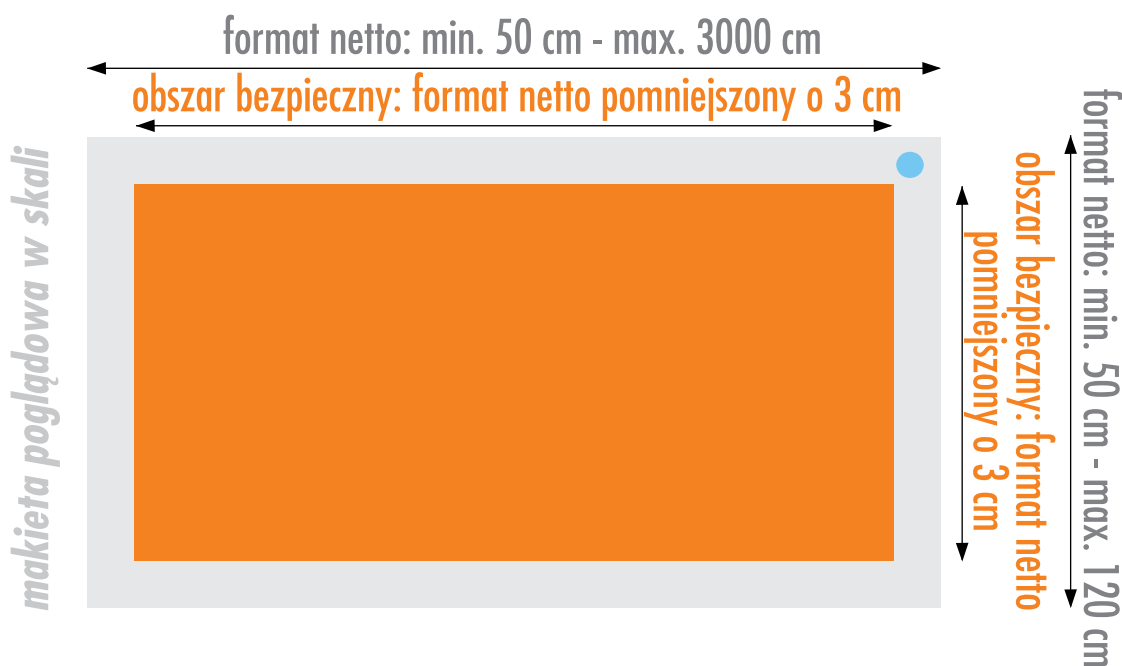

MAKIETA - DRUK WIELKOFORMATOWY

Blockout PET - 120 cm

format indywidualny, z opcją oczkowania

- **format końcowy produktu (netto)**, po obcięciu.
Maksymalna szerokość materiału: 120 cm
Maksymalna długość rolki: 3000 cm
Minimalna szerokość / wysokość produktu: 50 cm
 - **Obszar bezpieczny**, w którym powinny się znaleźć wszystkie teksty i inne ważne elementy projektu.
Format netto pomniejszony o 3 cm z każdej strony
Nie wymagamy spadów w projekcie.
 - **Oczko**
średnio co 50 cm, średnica zewnętrzna oczka: 2 cm (wewnętrzna: 1 cm), odległość od krawędzi banera - 0,5 cm
- Rozdzielczość prac**
Zalecana rozdzielczość prac: 90 - 150 dpi
150 dpi - do 3m²
120 dpi - 3m² do 6m²
90 dpi - powyżej 6m²

UWAGA: Wymagamy plików w formacie 1:1

Przy **aplach czarnych** zalecamy stosowanie 100%K, 50%C, 50%M, 50%Y dla uzyskania głębszej czerni.